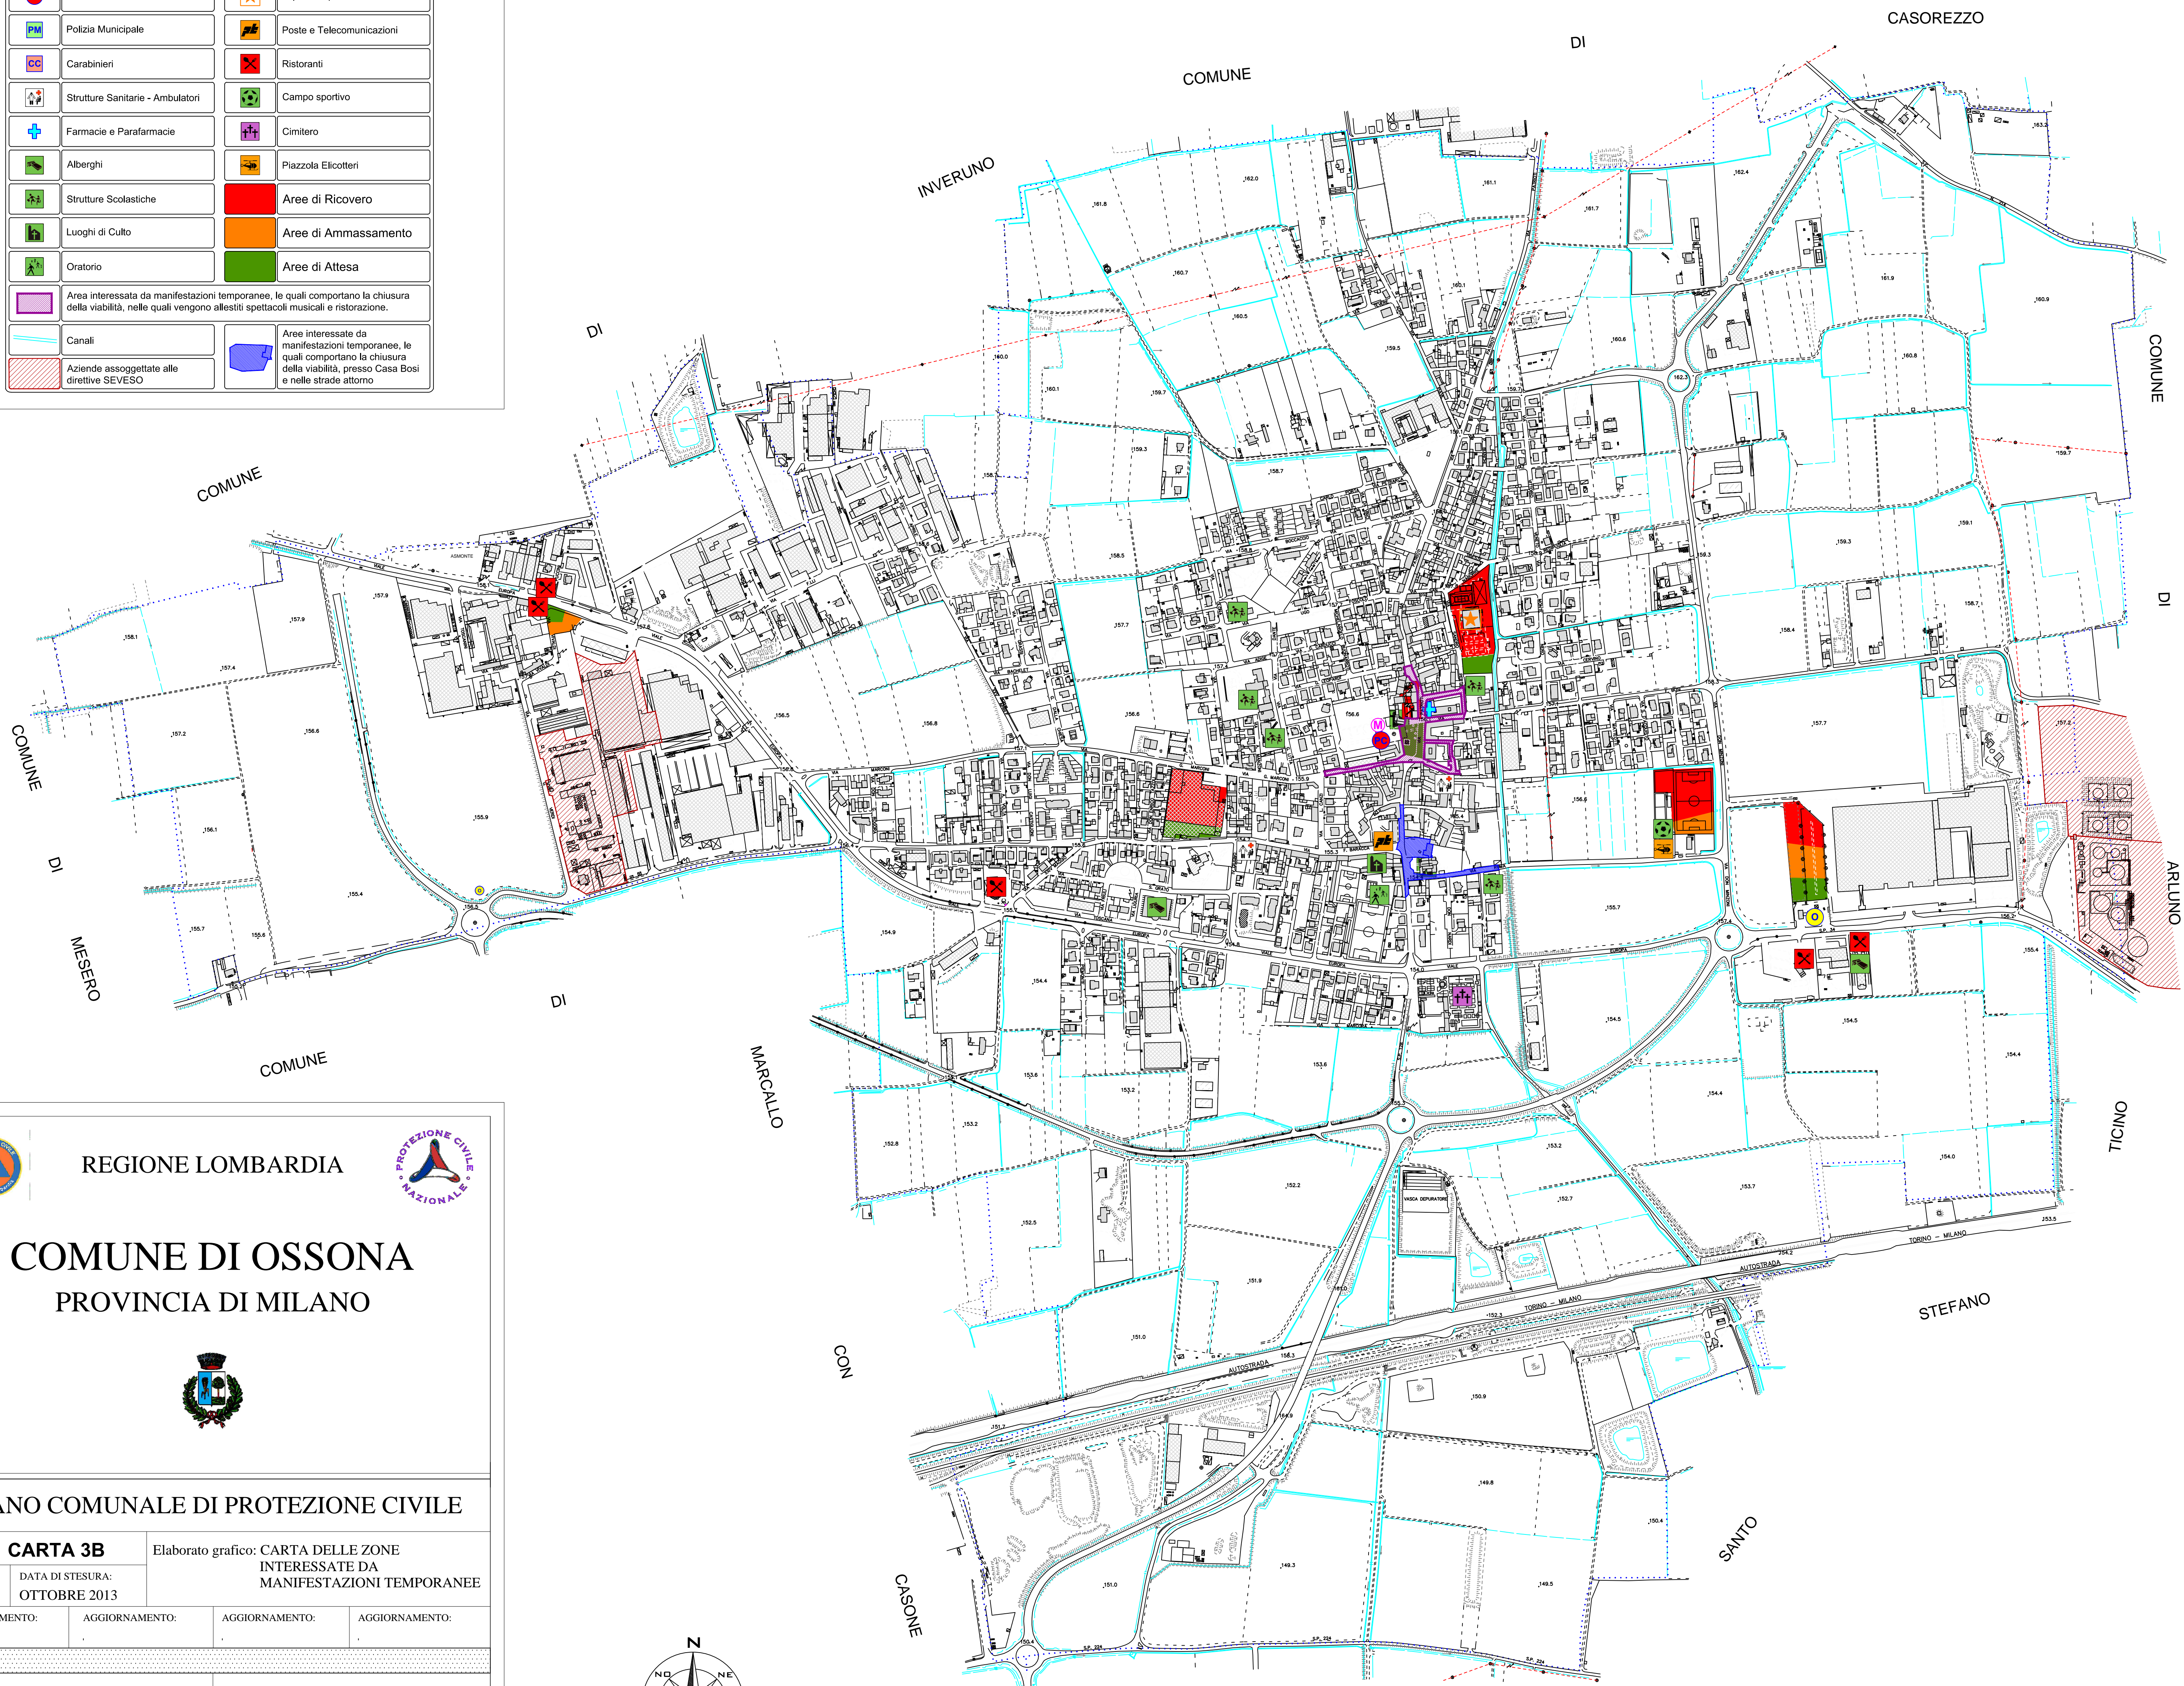

LEGENDA

	Palazzo Comunale		Distributori Carburanti
	Coordinamento Protezione Civile		Impianto Sportivo
	Polizia Municipale		Poste e Telecomunicazioni
	Carabinieri		Ristoranti
	Strutture Sanitarie - Ambulatori		Campo sportivo
	Farmacie e Parafarmacie		Cimitero
	Alberghi		Piazzola Elicotteri
	Strutture Scolastiche		Aree di Ricovero
	Luoghi di Culto		Aree di Ammassamento
	Oratorio		Aree di Attesa
	Area interessata da manifestazioni temporanee, le quali comportano la chiusura della viabilità, nelle quali vengono allestiti spettacoli musicali e ristorazione.		Area interessata da manifestazioni temporanee, le quali comportano la chiusura della viabilità, presso Casa Bosi e nelle strade attorno
	Canali		
	Aziende assoggettate alle direttive SEVESO		

REGIONE LOMBARDIA

COMUNE DI OSSONA
PROVINCIA DI MILANO

PIANO COMUNALE DI PROTEZIONE CIVILE

TAV. CARTA 3B

Elaborato grafico: CARTA DELLE ZONE INTERESSATE DA MANIFESTAZIONI TEMPORANEE

SCALA: 1:5.000

DATA DI STESURA: OTTOBRE 2013